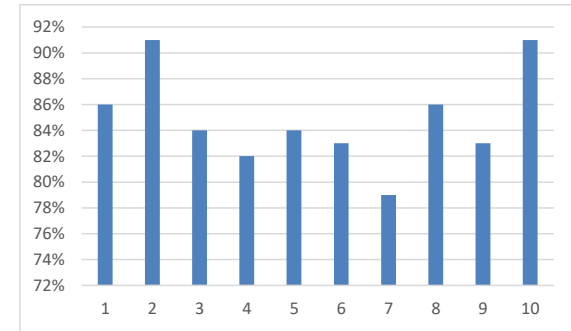

自己評価 チェックリスト結果データ

認定こども園みどり丘幼稚園 教職員

(平成30年5月1日)

項目	1	2	3	4	5	6	7	8	9	10	11	12	13	14	15	16	17	18	19	20	21	22	23	24	25	26	27	28	29	30	31	%
①教育目標	40	20	17	20	19	20	20	18	19	19	14	20	20	16	18	20	20	18	20	20	20	18	20	19	19	20	18	16	20	23	19	86%
②健康	20	16	15	16	16	16	16	16	15	16	11	16	16	15	15	16	16	13	19	16	16	15	15	16	16	16	16	14	16	15	15	91%
③人間関係	20	16	12	16	16	16	15	15	15	15	11	16	16	10	12	15	15	14	15	14	16	13	14	14	15	16	16	14	16	14	14	84%
④環境	28	20	17	20	19	20	20	17	18	19	14	20	20	14	17	20	19	16	17	20	20	18	19	18	20	20	20	16	20	19	19	82%
⑤言葉	28	28	24	28	27	28	28	26	25	24	25	28	28	27	24	28	27	18	27	26	28	21	25	27	28	28	28	24	28	26	26	84%
⑥表現	40	24	23	24	24	24	24	21	22	20	22	24	24	15	21	24	22	18	22	23	24	22	23	24	24	24	24	22	24	22	22	83%
⑦研修	20	10	10	12	12	12	12	8	11	9	7	10	11	11	8	12	9	10	9	10	12	10	10	12	12	12	12	11	12	10	10	79%
⑧家庭との連携		12	10	12	12	12	12	12	12	12	10	12	12	10	12	12	12	12	12	11	12	10	12	12	12	12	12	9	12	11	11	86%
⑨安全・衛生管理		20	20	20	20	20	20	20	20	19	15	19	19	17	20	20	19	19	19	19	20	18	20	20	20	20	20	18	20	20	20	83%
⑩学級運営		24	22	24	24	24	24	23	23	22	21	23	23	19	24	24	23	18	23	24	24	24	22	23	24	24	24	19	24	23	23	91%
評価平均	28	19	17	19.2	18.9	19.2	19.1	17.6	18	17.5	15	18.8	18.9	15.4	17.1	19.1	18.2	15.6	18.3	18.3	19.2	16.9	18	18.5	19	19.2	19	16.3	19.2	18.3	17.9	85%
評価合計	196	190	170	192	189	192	191	176	180	175	150	188	189	154	171	191	182	156	183	183	192	169	180	185	190	192	190	163	192	183	179	

評価平均

評価合計

①～⑩項目 観測別評価(平均)